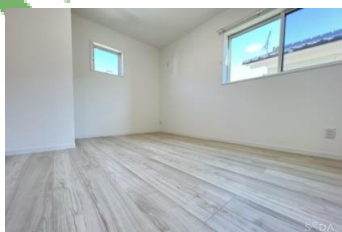

大人気 Chasse より今回は 3LDKのModern cafe style

流行りのグレーのペニンシュラキッチンに高級感のある浴室
2Fにはランドリールーム お施主様のセンスあふれるペンダントライトや
その他の照明が映えまくってます 今回のN様邸のChasseを見て
建てたくなった人は多かったはず😊 少しだけご紹介します

PICK UP!

わあ〜😊と

用おす声かてちせう
すきな Bathroom

横長の鏡に
全面木目のパネル!!!
そこに黒のカウンター
パネルに反射した
ライトもすてか
美しい

Simple
is
Best!!

階段が明るいには 理由がある👍

大きく
設けられた
窓を開くと
風通しよく
気持ちいい

2Fには Laundry room
急な雨でも気にしなくて良い!! 🐝

Kids room
採光も 風通しも
バッチリ

4系内も 4/27
たろ確保

今回のOPEN HOUSEは
2022年6月18日(土)・19日(日)
舞鶴市 和田・T様邸
2階リビングの明るいおうち
ぜひ見て、体感しに来て下さい