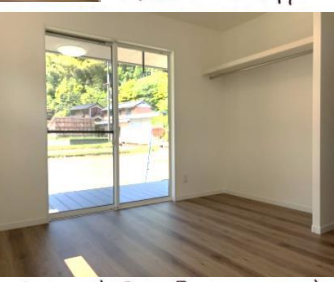

お問合せ急増中の!!

chasse HIRAYA

* 十倉 様邸 *

R3.4.24-25

現在、お問い合わせ急増中のChasse HIRAYAがつい!!
完成いたしました。今回Chasseの中でも大人気の
VINTAGE STYLE。平屋ならではの「家族の存在感」を
感じられるリビングを中心に、プライベートルームを3部屋設けた
造りになっております!! 外観からは想像を超える広さです☆
Chasse HIRAYA 初の見学会レポート / 少しですがご紹介 Let's go!!

リビングでは家族が集まり
平屋ならではのつながりを
感じられます。〇〇

VINTAGE
ならではのレンガ調クロス!
各部屋のドアの
木目ブルーとの
相性が良くて
見惚れちゃいます。

Kitchen
シンプルに使いやすく!!

↑リビング横には
ウッドデッキ
大きな窓を開けると外と繋がりが
お部屋もさらに広く感じます。☀️
平屋+ウッドデッキ=最高!!

玄関ドアの
すぐおとなりに
可愛い窓が...
採光も
バッチリです。

HIRAYA STYLE
みんなの笑顔が絶えないリビング。
ワンフロアで繋がり、集まる。
そんな家族の結束を大切にしました商品です。

Simple

洗面所も
広く

平屋なのに3部屋もあって広さも十分!!
ワンフロアで「家族の存在感」感じつつ
プライベートも確保。お部屋が
充実空間!!

IS

トイレも
落ち着きのある
空間に♡

今回の見学会は 2会場 同時開催!
5月15日(Sat)・16日(Sun)
森三本木 様邸
平屋+薪ストーブのあるおうち!!
行永 様邸 Chasse
HPからご予約をお願い致します
ご来場お待ちしております。