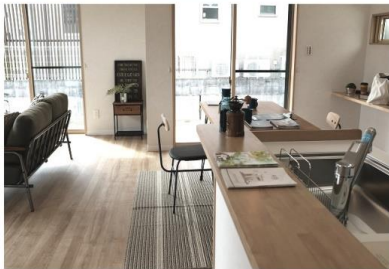

Sep.19.20

見学会レポート

**NATURAL
HYGGE**

【ヒュッゲ】

～ 八反田北町・I様邸 ～

T様邸は、"NATURAL HYGGE"のお家です。

ヒュッゲは、物質で満たされるのではなく、人とのふれあい
や、リラックスできる場所・時間を大切にしたい生活を意識した商品であ
る。そんなヒュッゲらしい、リラックスできるお家のT様邸。カラーも、ナチュラルな配
色の優しい内観。ご来場いただいたお客様にも大好評でした!!

とっても素敵なおリビング、ダイ
ニング!! しかも、広くて和室
付き。この写真を見るだけで
も、T様のリラックスした時間
が想像できますね～。

玄関収納と玄関横の
クローゼット。このクローゼット
は、大目盛りです!!

かわいいたイレと、広～い浴室

リビングドア

2Fの寝室です。
ウォークインクローゼット付き。
寝室のマドが、このヒュッ
ゲの外観のポイントに
なっている大きなマドです。
ステキ♡と大好評です。