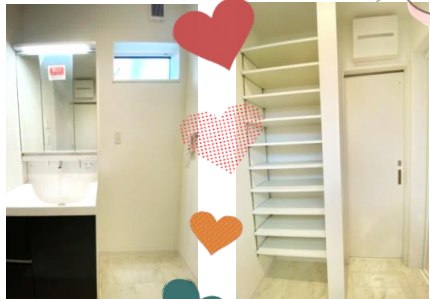

kengakukai report

引土: T様邸

2021.11.13(sat)

AXIS 14(sun)

次世代省エネ住宅と機能的な間取り、
ナチュラルモダンデザインで時代を先取る。

ホワイトを基調とした中にテレビ背面のアクセントウォールや、カッポボードのマットブラックが白をさらに引き立ててくれています。落ち着いた空間の中にもカジュアルさがプラス。少しですがご紹介

実物は迫りもすごくて
カッコイイです♡

WOOD X WHITE

今回の私のCheck pointはこちら
2Fのセパレートタイプの子供部屋
パステルカラーのアクセントがT様のお子様にとりな感じです

CHECK!

洗面所の扉を開けた位置からは
見えないところに4収納棚

ココは
もちろん!!

くまがらのお部屋も
可愛い☆☆

ウォーク
イン
クローゼット!!

お客様の笑顔が
浮かんでいます

トイレ側面に
埋込4収納棚