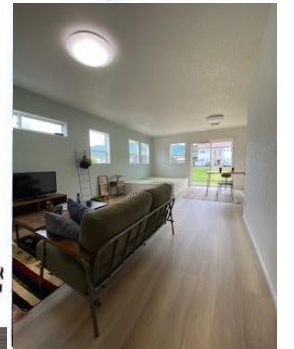

kengakukai report

R3.5.29(sat)-30(sun)

八反田北町

S様邸

パントリーは稼働棚で
いつでも好きな
高さに調整可能◎

今回の完成見学会はお施主様のこだわり溢れるおうち
外壁はネイビーにナチュラルホワイトのサッシを採用したことによって
大人な雰囲気の中にも可愛らしさを演出♡ 家中にご主人様と
奥様の「好き」が結まった素敵なおうちをご紹介します!!

タテクグレのクロスで
大人感満載の玄関収納内◎

パントリーのクロスは
スヌーピーで「ありながら
ナチュラルなので」
おうちにも
馴染みます

飾り棚があると
雰囲気 100

アクセントクロスが
お部屋の雰囲気にピッタリ

キッチンから見て
この開放感!
小上がりの墨コーナーに
ちょっと座るのも良い!!
お子様のお宿舎にも良い!!

洗面所 & お風呂
タテクグレのお風呂が最高にかっこイ

2Fトイレ
扉を開けると異次元のような素敵空間が...♡
ご主人様こだわりのトイレができました!!