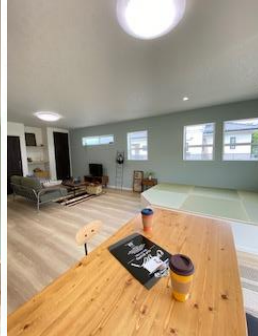

kengakukai report

R3.5.29(sat)-30(sun)

八反田北町

S様邸

パントリーは稼働棚で
いつでも好きな
高さに調整可能◎

今回の完成見学会はお施主様のこだわり溢れるおうち
外壁はネイビーにナチュラルホワイトのサッシを採用したことによって
大人な雰囲気の中にも可愛らしさを演出♡ 家中にご主人様と
奥様の「好き」が結まった素敵なおうちをご紹介します!!

タテクグレのクロスで
大人感満載の玄関収納内◎

パントリーのクロスは
スヌーピーで「ありながら
ナチュラルなので」
おうちにも
馴染みます

飾り棚があると
雰囲気 100

アクセントクロスが
お部屋の雰囲気にピッタリ

キッチンから見て
この開放感!
小上がりの墨コーナーに
ちょっと座るのも良い!!
お子様のお宿舎にも良い!!

洗面所 & お風呂
タテクグレのお風呂が最高にかっこイ

2Fトイレ
扉を開けると異次元のような素敵空間が...♡
ご主人様こだわりのトイレができました!!

あると便利
トイレ収納

kids room ①②③

奥様側
クロス

ご主人様側
クロス

奥のWICを開くと...

お施主様の趣味に合わせ
お庭側にガーデンシンクを設置
家の中に持ち込む前に
わしわしや洗剤はココで洗えちゃう

今回の見学会は
6月5日(sat)
6日(sun)
T様邸 人気!!
平屋
ご来場の際は
HPからご予約をお願いいたします。