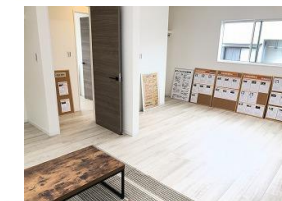

見学会 レポート

2019.12.7 ~ 12.8

~ 境谷・H様邸 ~

Chasse

シャッセ

フル装備 省エネ住宅

今回の見学会は、規格住宅“chasse”のお家でした!!
“chasse”には、スタイルが、3パターンあります。“VINTAGE”、“CAFE”、“NATURAL”ですが、今回のH様邸は、“CAFE STYLE”。アクセントクロス、キッチンの色、フロリングetc。スタイルに変化をたしてあります。メダホームオリジナルの規格住宅。ステキなお家となっておりますよ!!
少しですが、ご紹介いたしますね♪

“CAFE STYLE”のイメージが全面に出るのがリビングです。アクセントクロスに、細目の木目のクロスを使用。フロリングは、明るめのチェスナット。建具は、ウォールナット。クロスは、白。アクセントクロスがフロリングとあってとても素敵です。建具の色が、とっても、いい感じなのですよ!! 少し、大人な雰囲気のリビングです。
“VINTAGE”、“NATURAL”のリビングも、気になる所ですが、今回は、ここまで★

こちらが、“chasse”の水回りコーナーとなります。キッチンは、お部屋のイメージにあわせてカラーは、ナチュラルチェリー。洗面・浴室、トイレは、ナチュラルに仕上げてあります。トイレのフロリング。洗面所のフロリングは、統一して、一体感を出してあります。

お家の顔の玄関ドア。アイアンのかざりが、かわいんです♡

階段のデザイン窓。細長の窓が2つ並んでいいます。

2Fのお部屋です。丸い窓がとってもカワイイですよ。お部屋全体が、写真におさまらないのが残念です....